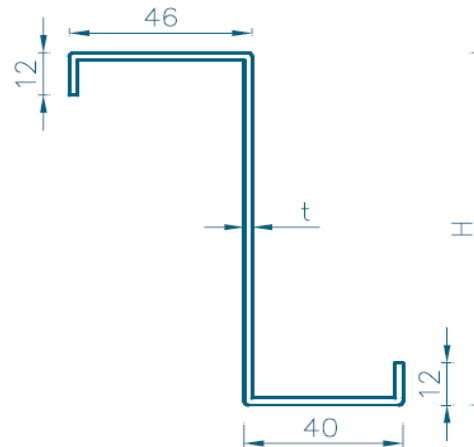

Baltic Construction Systems SIA

T. + 371 29333296

T. + 371 22414567

E-mail : info@bcsystems.lv

Konstruktīvais profils Z

Profils	H (mm)	t (mm)	M (kg/m)
Z50x1.0	50	1,00	1,20
Z50x1.2	50	1,20	1,42
Z50x1.5	50	1,50	1,76
Z75x1.0	75	1,00	1,40
Z75x1.2	75	1,20	1,66
Z75x1.5	75	1,50	2,06
Z100x1.0	100	1,00	1,60
Z100x1.2	100	1,20	1,90
Z100x1.5	100	1,50	2,35
Z100x2.0	100	2,00	3,09
Z125x1.0	125	1,00	1,79
Z125x1.2	125	1,20	2,14
Z125x1.5	125	1,50	2,65
Z125x2.0	125	2,00	3,49
Z150x1.0	150	1,00	1,99
Z150x1.2	150	1,20	2,38
Z150x1.5	150	1,50	2,95
Z150x2.0	150	2,00	3,88
Z175x1.5	175	1,50	3,25
Z200x1.2	200	1,20	2,85
Z200x1.5	200	1,50	3,54
Z200x2.0	200	2,00	4,68

Pēc pieprasījuma piedāvājam nestandarta Z profilus: profila augstums 50 - 350mm, biezums 0.70 - 3.50mm.